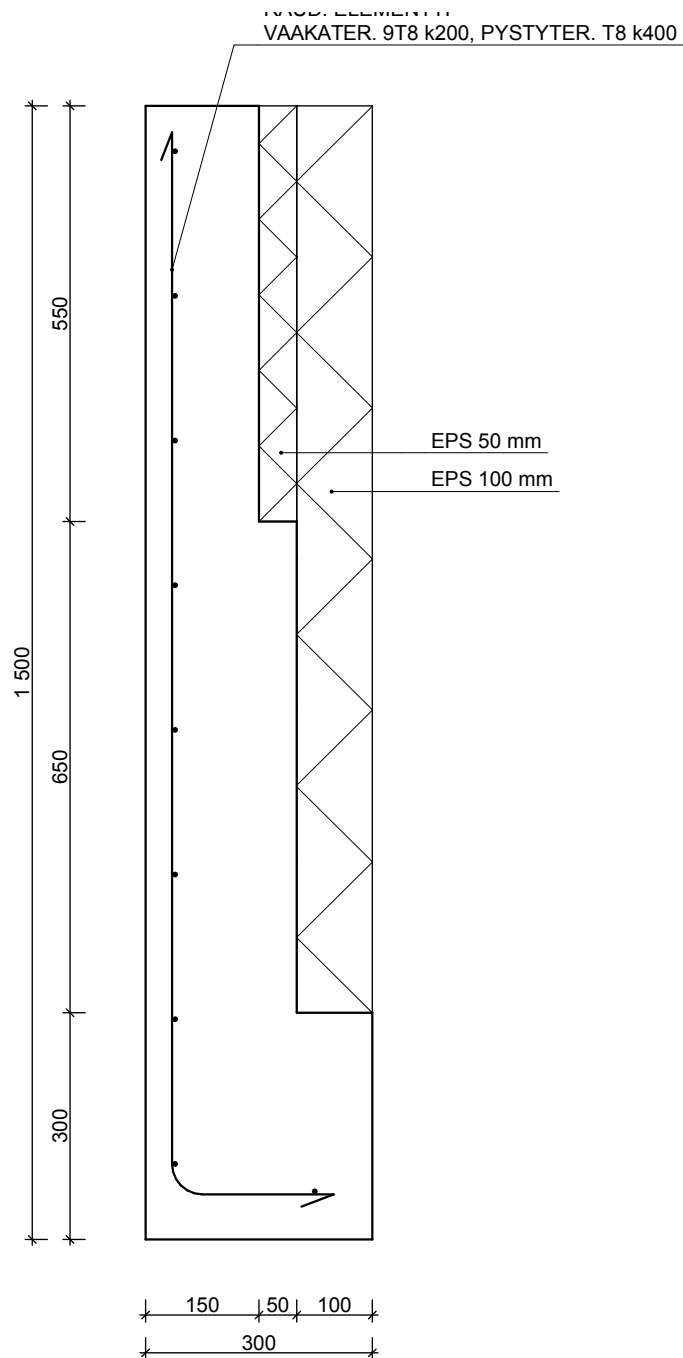

SP150-1530M

PERUSTAVA
VAHVA VALUSOKKELI

SP150-1530M

Maanvarainen sokkelipalkki maanvaraiselle
lattialaatalle

1:10